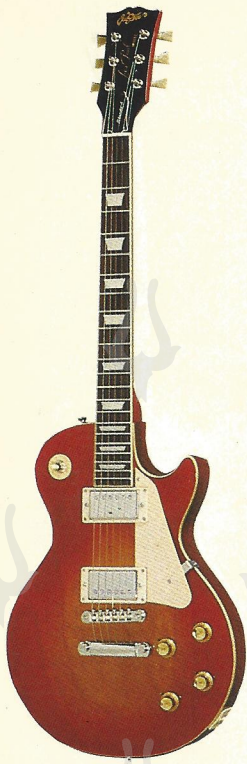

STANDARD SERIES

JLP-36CS ¥36,000

ボディ▶メープルトップ、マホガニーバック
カラー▶チェリーサンバースト マイク▶オリジナルハムバッキングマイク、T.Vコントロール各2、アイボリーピックガード、3回路トグルスイッチ、クロームプレートパーツ ネット▶マホガニー 指板▶ローズウッド、セットネック、ヘッド角度18°、フレット洋白

JLP-36B ¥36,000

カラー▶ブラック