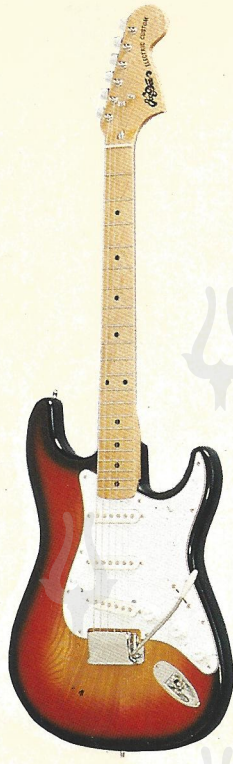

JRB-65CS ¥65,000

カラー▶チェリーサンバースト

STANDARD SERIES

JLP-36CS ¥36,000

ボディ▶メープルトップ、マホガニーバック
 カラー▶チェリーサンバースト マイク▶オリジナルハムバッキングマイク、T.Vコントロール各2、アイボリーピックガード、3回路トグルスイッチ、クロームプレートパーツ ネット▶マホガニー 指板▶ローズウッド、セットネック、ヘッド角度18°、フレット洋白

JLP-36B ¥36,000

カラー▶ブラック

JLP-36TB ¥36,000

ボディ▶メープルトップ、マホガニーバック
 カラー▶タバコブラウン マイク▶オリジナルハムバッキングマイク、V.Tコントロール各2、アイボリーピックガード、3回路トグルスイッチ、クロームプレートパーツ ネット▶マホガニー 指板▶ローズウッド、セットネック、ヘッド角度18°、フレット洋白

JLP-36YS ¥36,000

カラー▶イエローサンバースト

JST-36YS ¥36,000

ボディ▶ホワイトアッシュ カラー▶イエローサンバースト マイク▶オリジナルシングルコイルピックアップ、白ピックガード、Vコントロール×1、Tコントロール×2、5段スライド式切替スイッチ、クロームプレートパーツ ネット▶メープルワンピース、ディタッチャブルネック、トレモロユニット付、弦10thピッチ

JST-36B ¥36,000

カラー▶ブラック

JST36WH ¥36,000