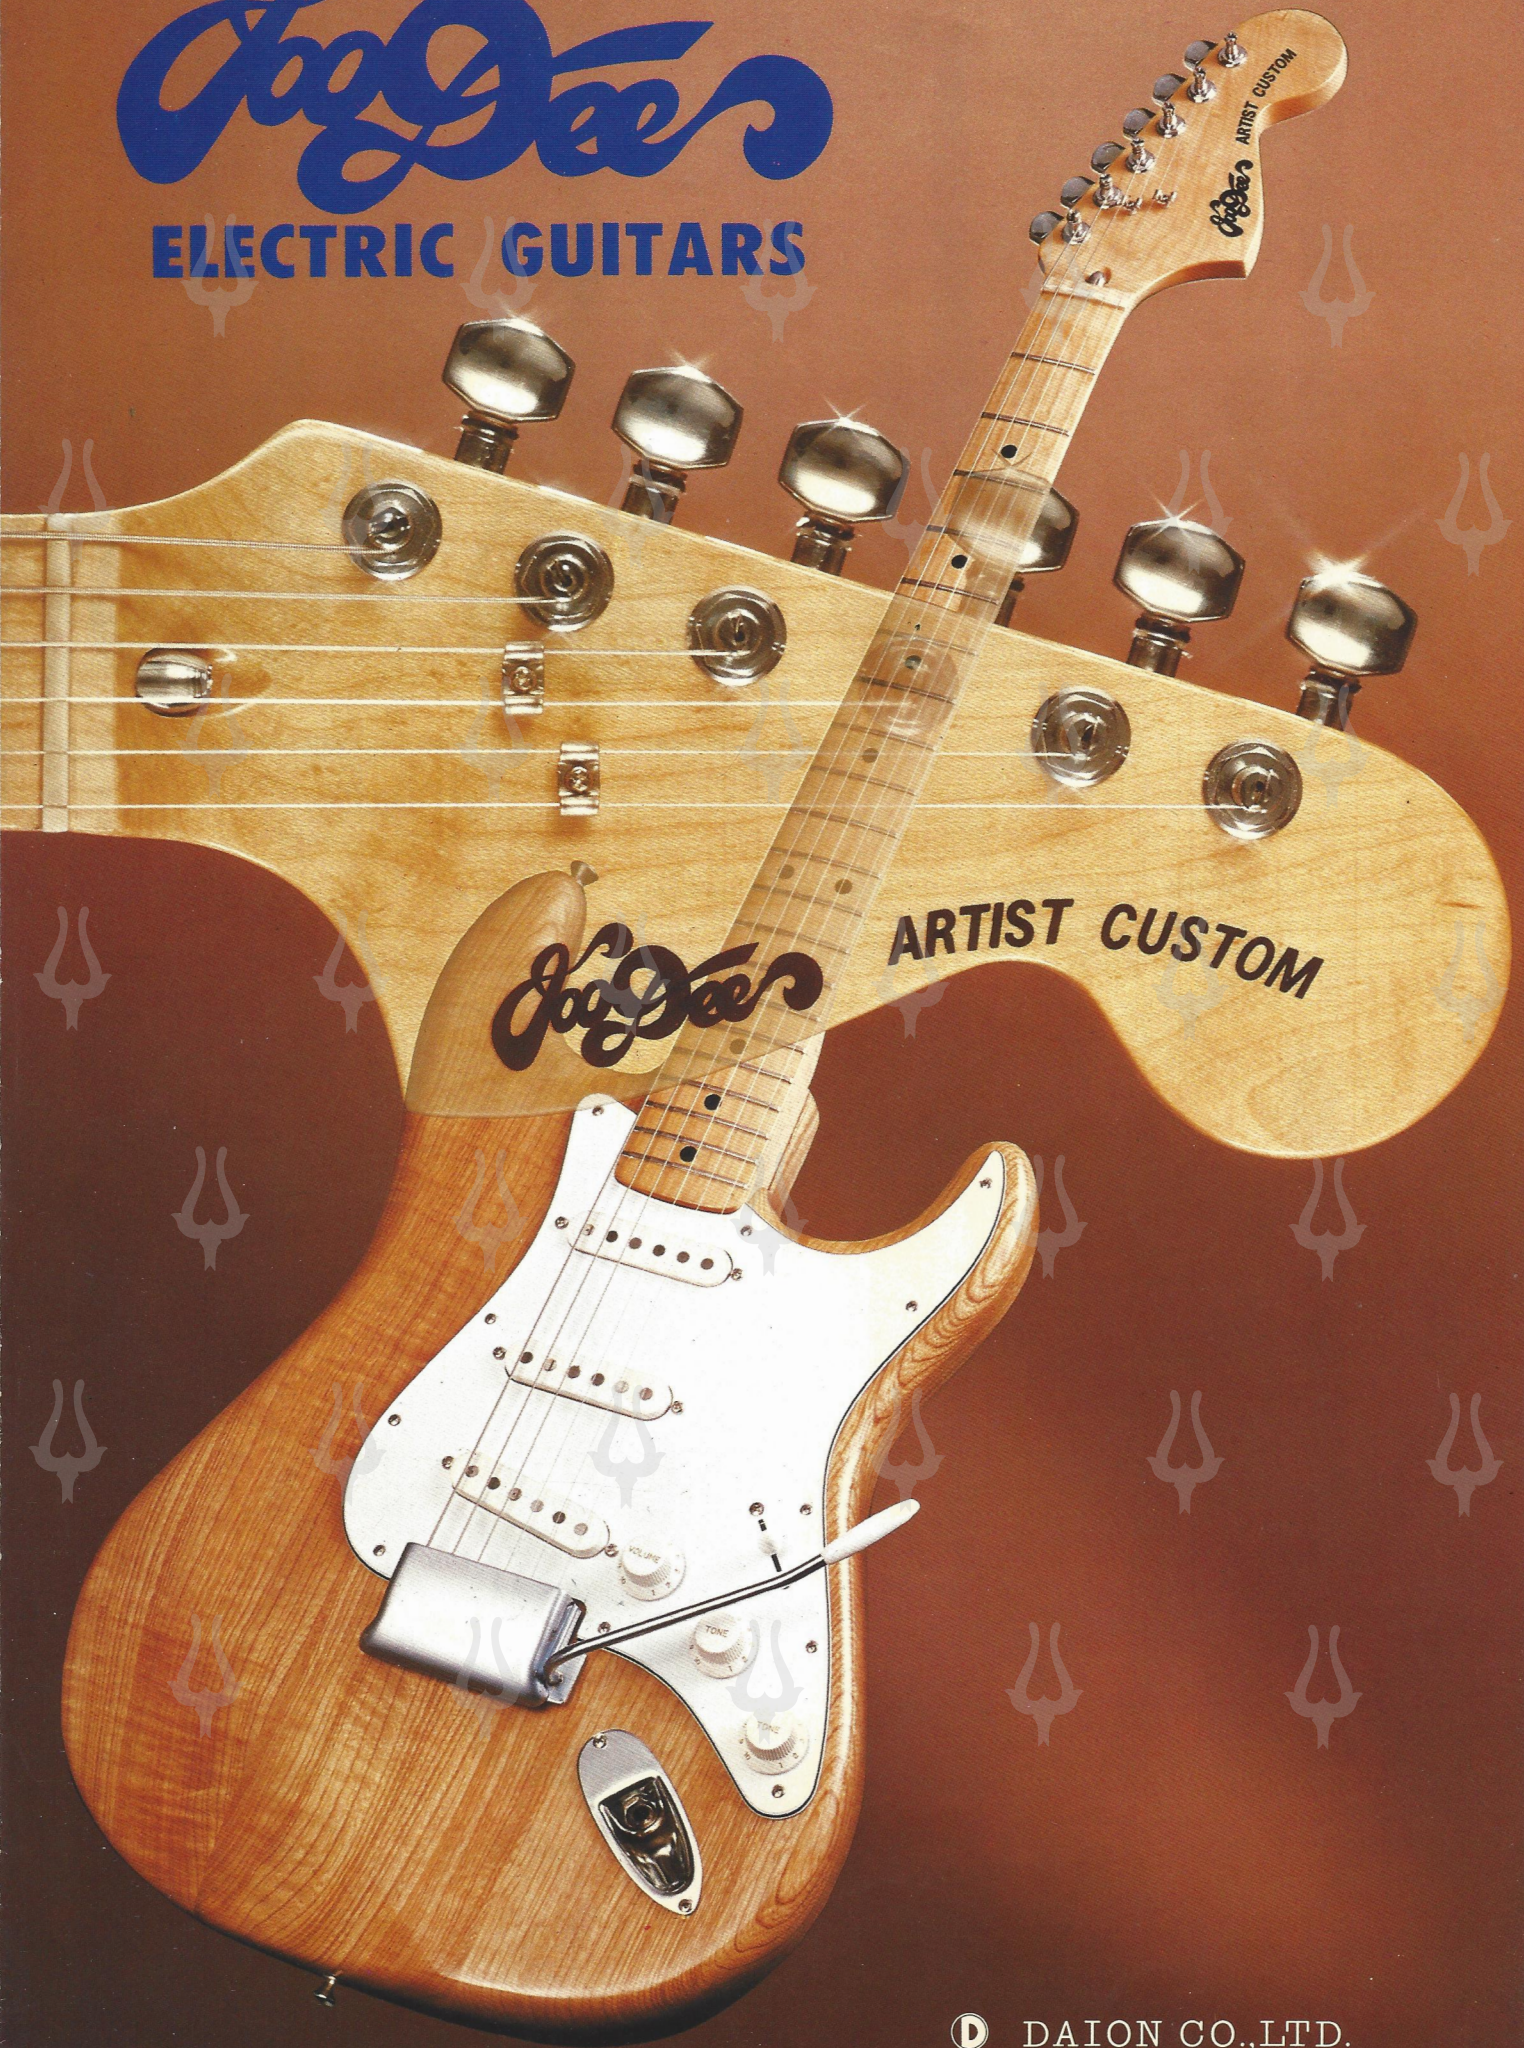

Return To Original

Les Paul

ELECTRIC GUITARS

ARTIST SERIES

JST-60N ¥60,000

ボディ▶ホワイトアッシュ単板 カラー▶ナチュラル
マイク▶オリジナルシングルコイルピックアップ
アップ、白ピックガード、Vコントロール×1、
Tコントロール×2、5段スライド式切替スイッチ、
クロームプレートパーツ ネック▶メイプル
ワンピース、ディタッチャブルネック、トレ
モユニット付、弦11 $\frac{1}{2}$ ピッチ